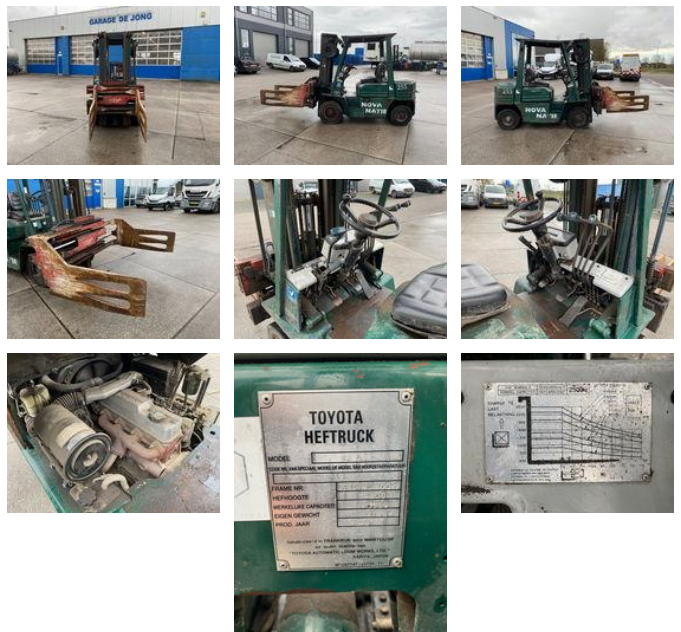

## Toyota 02 5FDF 25 / Triplex Mast / Paper Clamp

### Algemene kenmerken

Merk	Toyota
Subcategorie	Vorkheftruck
Bouwjaar	1991
Afgelezen urenstand	6011
Kleur	Groen
Conditie	Gebruikt
Algemene staat	Goed
Brandstof	Diesel
ID	10418

### Eigenschappen

Cabine	Gesloten
Serienummer	60027
Max. hefcapaciteit	2.500kg
Hefhoogte	4.700mm

Mast type

Triplex