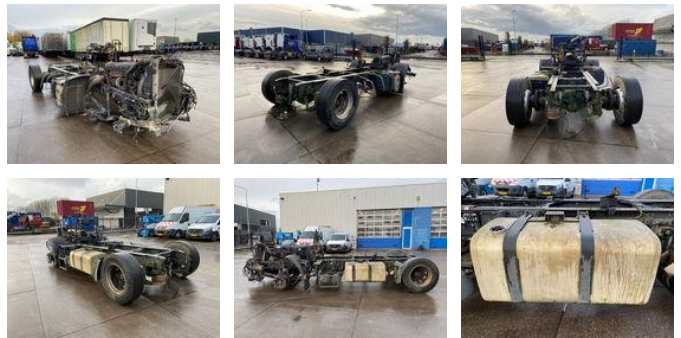

Renault Premium Chassis + Engine 430

Algemene kenmerken

Merk	Renault
Subcategorie	Motor
Bouwjaar	2013
Kleur	grey
Conditie	Gebruikt
Algemene staat	Goed

Renault Premium Chassis + Engine 430

Accessoires