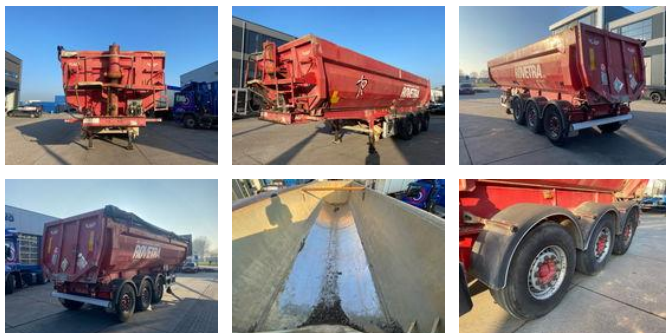

LAG 0-3-39 KAL2 / 32 M3 / Tipper / Mercedes + Disc

Algemene kenmerken

Merk	LAG
Subcategorie	Kipper
Bouwjaar	2008
Datum eerste registratie	02-09-2008
Kleur	Rood
Conditie	Gebruikt
Algemene staat	Goed
ID	9845

Eigenschappen

Ledig gewicht

6.160kg

Laadvermogen

32.840kg

GWV

39.000kg

Serienummer