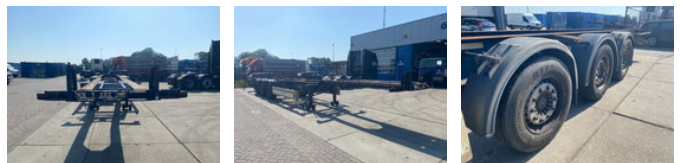

### Krone SD 45FT/ 4220 kg / Container Chassis / SAF + Disc

#### Algemene kenmerken

Merk	Krone
Subcategorie	Container chassis
Kentekenplaat	ON-30-RF
Bouwjaar	2015
Datum eerste registratie	23-02-2015
Kleur	Blauw
Conditie	Gebruikt
Algemene staat	Goed
ID	11373

#### Eigenschappen

Ledig gewicht	4.220kg
Laadvermogen	36.780kg
GVW	41.000kg
Lengte	1.401cm
Breedte	250cm

# Krone SD 45FT/ 4220 kg / Container Chassis / SAF + Disc