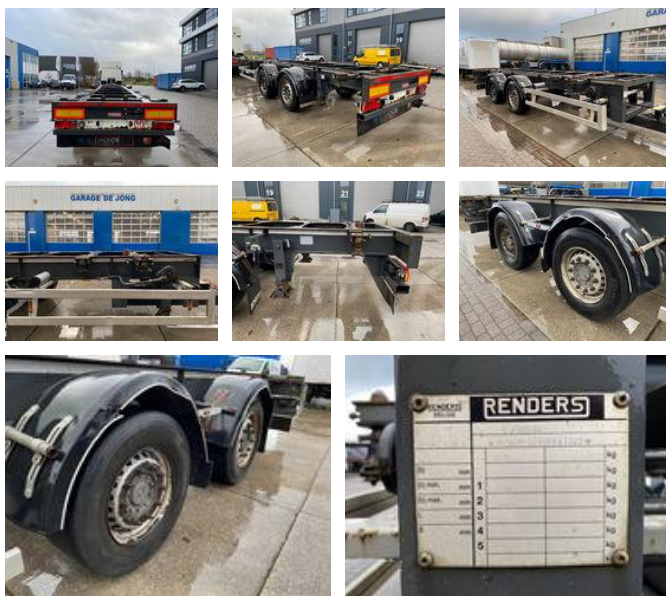

Renders RMAC9.9NA / Container aanhanger BDF / SAF + Disc

Общие характеристики

Бренд	Renders
Подкатегория	контейнерное шасси
Год постройки	2011
firstRegistrationDate	25-05-2011
Цвет	Чёрный
Состояние	Использовано
Общее состояние	Хороший
ID	10227

Свойства

Снаряжённая масса	3.700kg
payloadWeight	14.300kg
GWV	18.000kg
identificationVin	YA5M201A118S61187

Renders RMAC9.9NA / Container aanhanger BDF / SAF + Disc

Технические характеристики

numberOfAxles