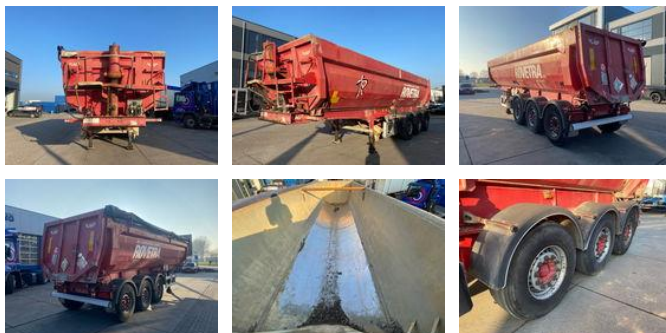

LAG 0-3-39 KAL2 / 32 M3 / Tipper / Mercedes + Disc

Общие характеристики

Бренд	LAG
Подкатегория	самосвал
Год постройки	2008
firstRegistrationDate	02-09-2008
Цвет	Красный
Состояние	Использовано
Общее состояние	Хороший
ID	9845

Свойства

Снаряжённая масса

6.160kg

payloadWeight	32.840kg
GWV	39.000kg
identificationVin	YB44070338L037534

LAG 0-3-39 KAL2 / 32 M3 / Tipper / Mercedes + Disc

Технические характеристики

numberOfAxles

3