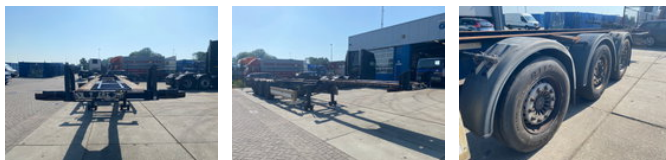

Krone SD 45FT/ 4220 kg / Container Chassis / SAF + Disc

Características gerais

Marca	Krone
Subcategoria	Chassi de contentor
Placa de matrícula	ON-30-RF
Ano de construção	2015
Data do primeiro registro	23-02-2015
Cor	Azul
Doença	Usado
Estado geral	Bom
ID	11373

DE JONG Trucks & Trailers
 Gaanweg 10 - 4214 KA Vuren - NL
 +31 (0) 183 67 28 00
 info@dejongtrucks.nl
 www.dejongtrucks.nl

Propriedades

Peso único	4.220kg
Capacidade de carga	36.780kg
GVW	41.000kg
Comprimento	1.401cm
Largura	250cm

Krone SD 45FT/ 4220 kg / Container Chassis / SAF + Disc

Especificações técnicas

Número de eixos

3

Acessórios

- twis-bloqueios
- Air suspension
-
- Disc brakes
-