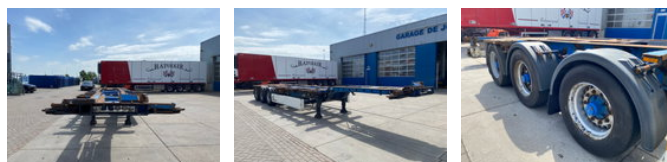

Krone SD 27 / Conatiner chassis / 45FT / BPW

Características gerais

Marca	Krone
subCategory	Chassi de contentor
Ano de fabrico	2006
firstRegistrationDate	04-07-2006
Cor	Azul
Condição	Usado
Estado geral	Bom
ID	11235

Propriedades

Peso vazio	5.930kg
payloadWeight	33.070kg
GVW	39.000kg

Krone SD 27 / Conatiner chassis / 45FT / BPW

accessories

- twis-bloqueios
-
- Extandable