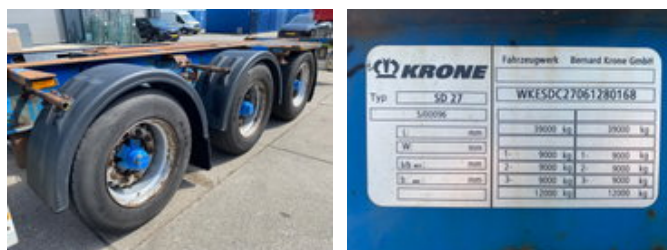

Krone SD 27 / Conatiner chassis / 45FT / BPW

Características gerais

Marca	Krone
subCategory	Chassi de contentor
Ano de fabrico	2006
firstRegistrationDate	04-07-2006
Cor	Azul
Condição	Usado
Estado geral	Bom
ID	11235

Propriedades

Peso vazio	5.930kg
payloadWeight	33.070kg
GVW	39.000kg

Krone SD 27 / Conatiner chassis / 45FT / BPW

accessories

- twis-bloqueios
-
- Extandable