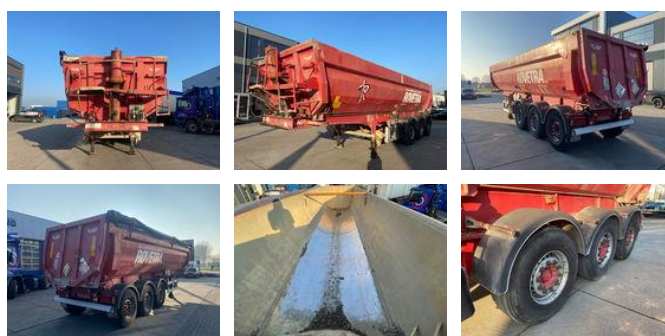

LAG 0-3-39 KAL2 / 32 M3 / Tipper / Mercedes + Disc

Ogólne cechy

Marka	LAG
Podkategoria	Wywrotka
Rok budowy	2008
firstRegistrationDate	02-09-2008
Kolor	Czerwony
Stan	Używane
Ogólny stan	Dorby
ID	9845

Właściwości

Masa własna

6.160kg

payloadWeight	32.840kg
GWV	39.000kg
identificationVin	YB44070338L037534

LAG 0-3-39 KAL2 / 32 M3 / Tipper / Mercedes + Disc

Specyfikacje techniczne

numberOfAxles

3

accessories