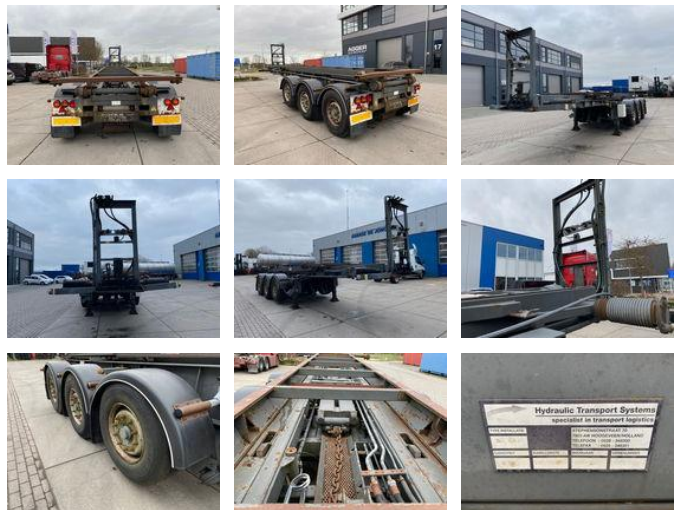

Van Hool 20 FT chassis / Steillader / BPW + Disc / 1x Lift Axle

Caratteristiche generali

makeName	Van Hool
subCategory	Telaio portacontainer
constructionYear	2006
firstRegistrationDate	31-03-2006
Colore	Grigio
Condizione	Usato
Condizione generale	Buono
ID	10573

Proprietà

Peso a vuoto	7.620kg
payloadWeight	31.380kg
GWV	39.000kg
identificationVin	YE13B0070AA407283

Van Hool 20 FT chassis / Steillader / BPW + Disc / 1x Lift Axle

Specifiche tecniche

numberOfAxles

3

Descrizione

95° 20 FT Container Tilting Trailer

accessories

- Air suspension
- Lift axle
- Disc brakes
-
-