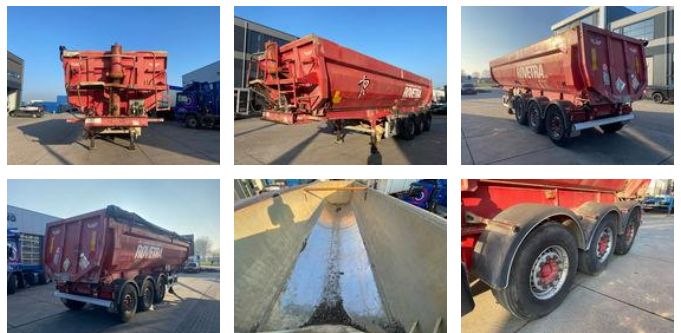

LAG 0-3-39 KAL2 / 32 M3 / Tipper / Mercedes + Disc

Caratteristiche generali

makeName	LAG
subCategory	Ribaltabile
constructionYear	2008
firstRegistrationDate	02-09-2008
Colore	Rosso
Condizione	Usato
Condizione generale	Buono
ID	9845

Proprietà

Peso a vuoto

6.160kg

payloadWeight	32.840kg
GWV	39.000kg
identificationVin	YB44070338L037534

LAG 0-3-39 KAL2 / 32 M3 / Tipper / Mercedes + Disc

Specifiche tecniche

numberOfAxles

3