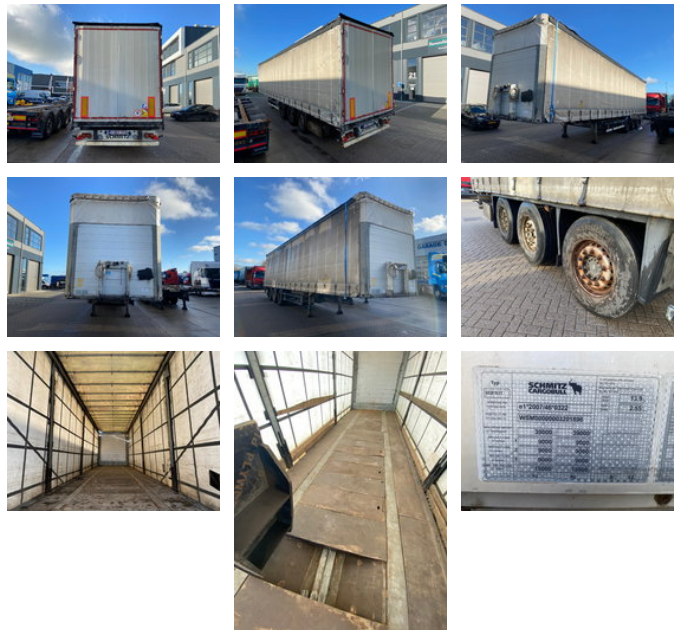

Schmitz Cargobull SCB*S3T / Coil / Tautliner / Disc Brakes

Caractéristiques générales

Marque	Schmitz Cargobull
Sous-catégorie	Rideau coulissant
Année de construction	2014
Date de première inscription	12-06-2014
Couleur	Gris
Condition	Utilisé
Conditions générales	Bien
ID	10813

Caractéristiques

Poids à vide	7.780kg
payloadWeight	31.220kg
GVW	39.000kg

Schmitz Cargobull SCB*S3T / Coil / Tautliner / Disc Brakes

Spécifications techniques

Nombre d'axes

3

Accessoires

- Suspension pneumatique
- Portes arrière
- Freins à disque
-