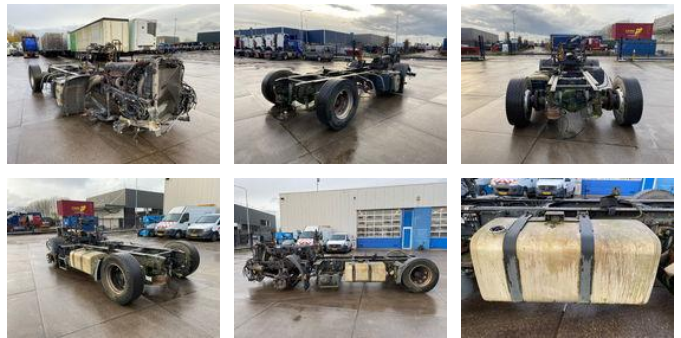

## Renault Premium Chassis + Engine 430

### Caractéristiques générales

Marque	Renault
Sous-catégorie	Moto
Année de construction	2013
Couleur	grey
Condition	Utilisé
Conditions générales	Bien

 DE JONG Trucks & Trailers  
 Gaanweg 10 - 4214 KA Vuren - NL info@dejongtrucks.nl  
 +31 (0) 183 67 28 00 www.dejongtrucks.nl

# Renault Premium Chassis + Engine 430

Accessoires