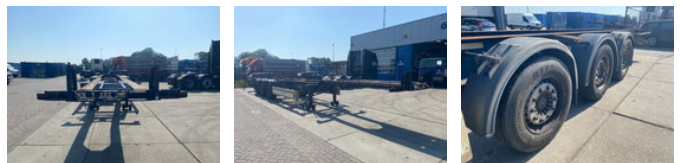

Krone SD 45FT/ 4220 kg / Container Chassis / SAF + Disc

Caractéristiques générales

Marque	Krone
Sous-catégorie	Châssis pour conteneur
plaque d'immatriculation	ON-30-RF
Année de construction	2015
Date de première inscription	23-02-2015
Couleur	Bleu
Condition	Utilisé
État général	Bien
ID	11373

Propriétés

Poids unique	4.220kg
capacité de charge	36.780kg
Poids total autorisé en charge (PTAC)	41.000kg
Longueur	1.401cm
Largeur	250cm

Krone SD 45FT/ 4220 kg / Container Chassis / SAF + Disc

Spécifications techniques