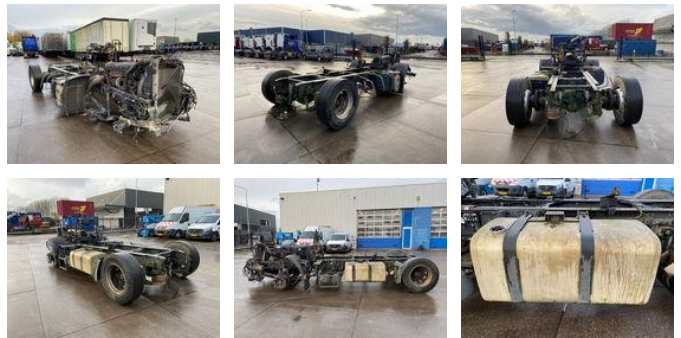

Renault Premium Chassis + Engine 430

Características generales

Marca	Renault
Subcategoría	Motor
Año de construcción	2013
Color	grey
Condición	Usado
Condición general	Bien

Renault Premium Chassis + Engine 430