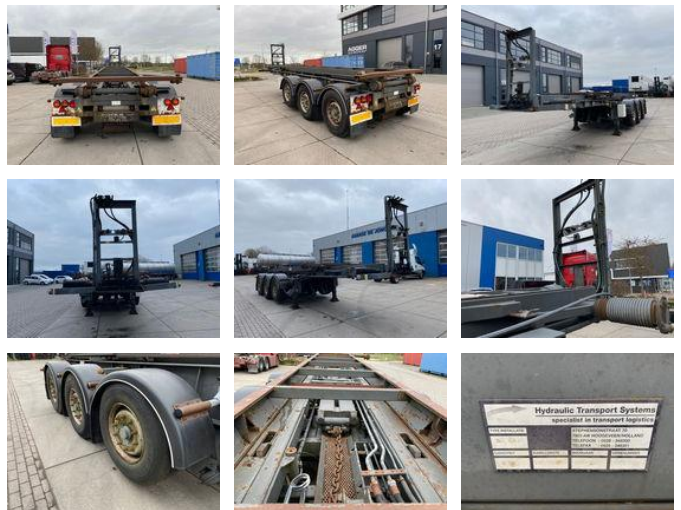

Van Hool 20 FT chassis / Steillader / BPW + Disc / 1x Lift Axle

Allgemeine Merkmale

Marke	Van Hool
Unterkategorie	Container-Fahrgestell
Baujahr	2006
Datum der Erstzulassung	31-03-2006
Farbe	Grau
Zustand	Gebraucht
Allgemeinzustand	Gut
ID	10573

Eigenschaften

Leergewicht	7.620kg
Tragfähigkeit	31.380kg
GWV	39.000kg
Seriennummer	YE13B0070AA407283

Van Hool 20 FT chassis / Steillader / BPW + Disc / 1x Lift Axle

Technische Spezifikationen

Anzahl der Achsen

3

Beschreibung

95° 20 FT Container Tilting Trailer

Zubehör

- Luftfederung
- Hubachse
- Scheibenbremsen
-
-