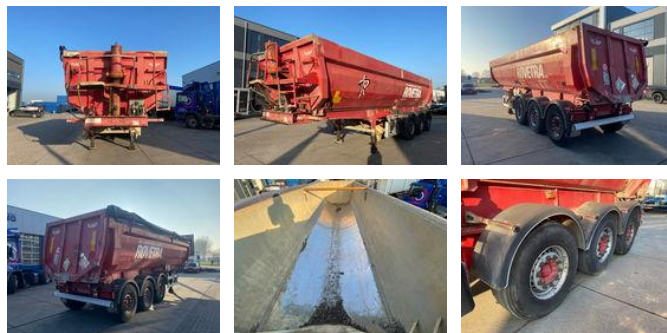

LAG 0-3-39 KAL2 / 32 M3 / Tipper / Mercedes + Disc

Allgemeine Merkmale

Marke	LAG
Unterkategorie	Kippauflieger
Baujahr	2008
Datum der Erstzulassung	02-09-2008
Farbe	Rot
Zustand	Gebraucht
Allgemeinzustand	Gut
ID	9845

Eigenschaften

Leergewicht 6.160kg

Tragfähigkeit	32.840kg
GWV	39.000kg
Seriennummer	YB44070338L037534

LAG 0-3-39 KAL2 / 32 M3 / Tipper / Mercedes + Disc

Technische Spezifikationen

Anzahl der Achsen

3

Zubehör