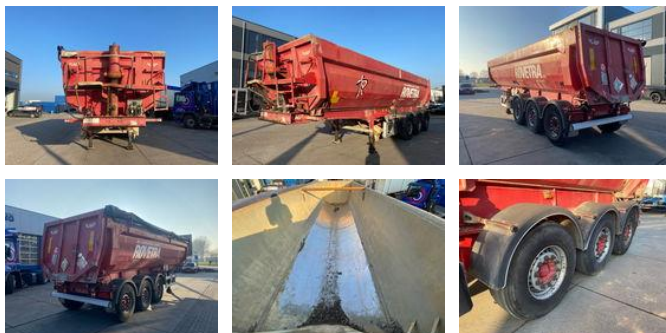

## LAG 0-3-39 KAL2 / 32 M3 / Tipper / Mercedes + Disc

### Obecné vlastnosti

makeName	LAG
subCategory	Sklápěcí
constructionYear	2008
firstRegistrationDate	02-09-2008
Barva	Červený
Stav	Použité
Obecný stav	Dobrý
ID	9845

### Vlastnosti

Pohotovostní hmotnost

6.160kg

payloadWeight	32.840kg
GWV	39.000kg
identificationVin	YB44070338L037534