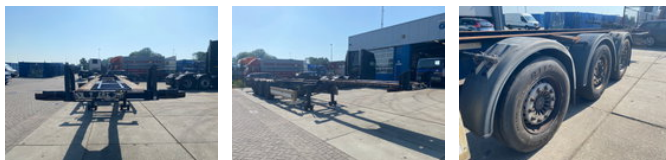

## Krone SD 45FT/ 4220 kg / Container Chassis / SAF + Disc

### Obecné charakteristiky

Značka	Krone
Podkategorie	Podvozek pro kontejner
SPZ	ON-30-RF
Rok výstavby	2015
Datum první registrace	23-02-2015
Barva	Modrý
Stav	Použitý
Obecný stav	Dobrý
ID	11373

### Nemovitosti

Jednotlivá hmotnost	4.220kg
Nosnost	36.780kg
Celková hmotnost	41.000kg
Délka	1.401cm
Šířka	250cm

# Krone SD 45FT/ 4220 kg / Container Chassis / SAF + Disc