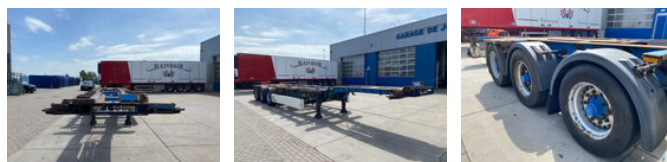

Krone SD 27 / Conatiner chassis / 45FT / BPW

Obecné vlastnosti

Značka	Krone
subCategory	Podvozek pro kontejner
Rok výroby	2006
firstRegistrationDate	04-07-2006
Barva	Modrý
Stav	Použité
Obecný stav	Dobrý
ID	11235

Vlastnosti

Pohotovostní hmotnost	5.930kg
payloadWeight	33.070kg
GVW	39.000kg

Krone SD 27 / Conatiner chassis / 45FT / BPW

accessories

- Twist-locks
-
- Extendable