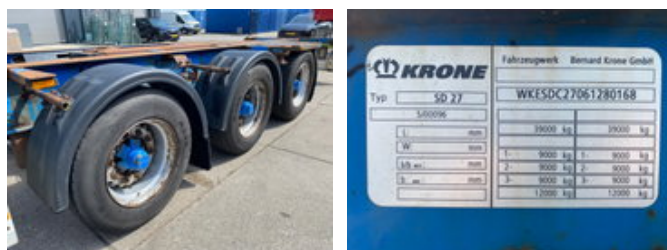

Krone SD 27 / Conatiner chassis / 45FT / BPW

Obecné vlastnosti

Značka	Krone
subCategory	Podvozek pro kontejner
Rok výroby	2006
firstRegistrationDate	04-07-2006
Barva	Modrý
Stav	Použité
Obecný stav	Dobrý
ID	11235

Vlastnosti

Pohotovostní hmotnost	5.930kg
payloadWeight	33.070kg
GVW	39.000kg

Krone SD 27 / Conatiner chassis / 45FT / BPW

accessories

- Twist-locks
-
- Extendable